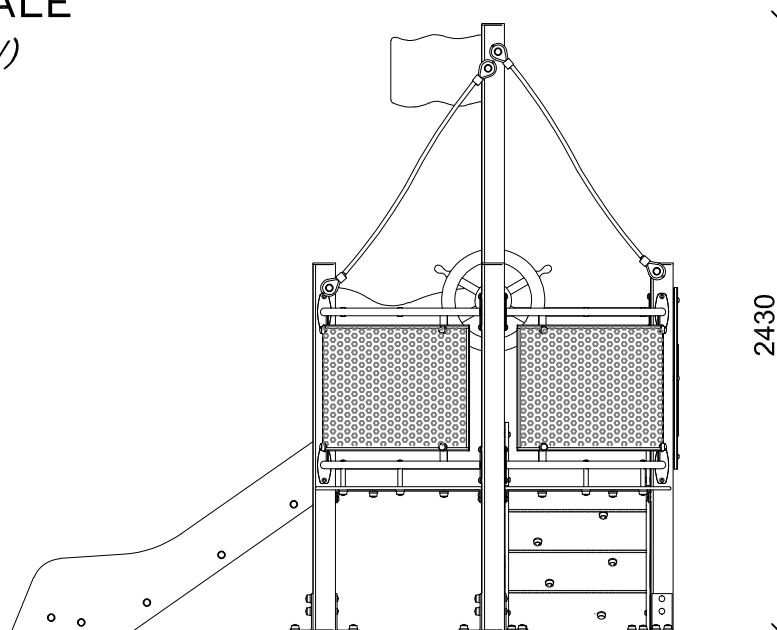

T0775 VELIERO MINI

T0775 MINI SAIL BOAT

VISTA TRIDIMENSIONALE

THREE-DIMENSIONAL VIEW

SCHEMA TECNICA (TECHNICAL DATA SHEET)

ART. T0775

17-03-2021

SCALA (SCALE)

FOGLIO 3 DI 5

TUTTI GLI ELEMENTI DI FISSAGGIO, VITI, DADI, RONDELLE ECC. SONO IN ACCIAIO ZINCATO E PROTETTI DA GHIERE E TAPPI IN POLIETILENE

SCHEDA TECNICA (TECHNICAL DATA SHEET)		
ART. T0775	17-03-2021	SCALA (SCALE)
LE MISURE SONO ESPRESSE IN MM. (MEASUREMENTS ARE EXPRESSED IN MM.)		
 <small>Playgrounds for a playful world</small>	TIEGI SRL <small>VIA BENEDETTO CROCE 7 Z.I. "CONDOTTI BARDINI" 31058 SUSEGANA (TV) 0438-460519</small>	
	<small>Ci riserviamo a termini di Legge la proprietà di questo disegno con divieto di renderlo comunque noto a terzi senza la nostra approvazione</small>	
		FOGLIO 4 DI 5

VISTA LATERALE
(LATERAL VIEW)

ALTEZZA MASSIMA DI
CADUTA LIBERA
(MAXIMUM HEIGHT OF THE
FREE FALL) < 60 CM

2366

VISTA FRONTALE
(FRONTAL VIEW)

2430

2648

INGOMBRO MAX (OVERALL DIMENSIONS)

SCHEDA TECNICA (TECHNICAL DATA SHEET)