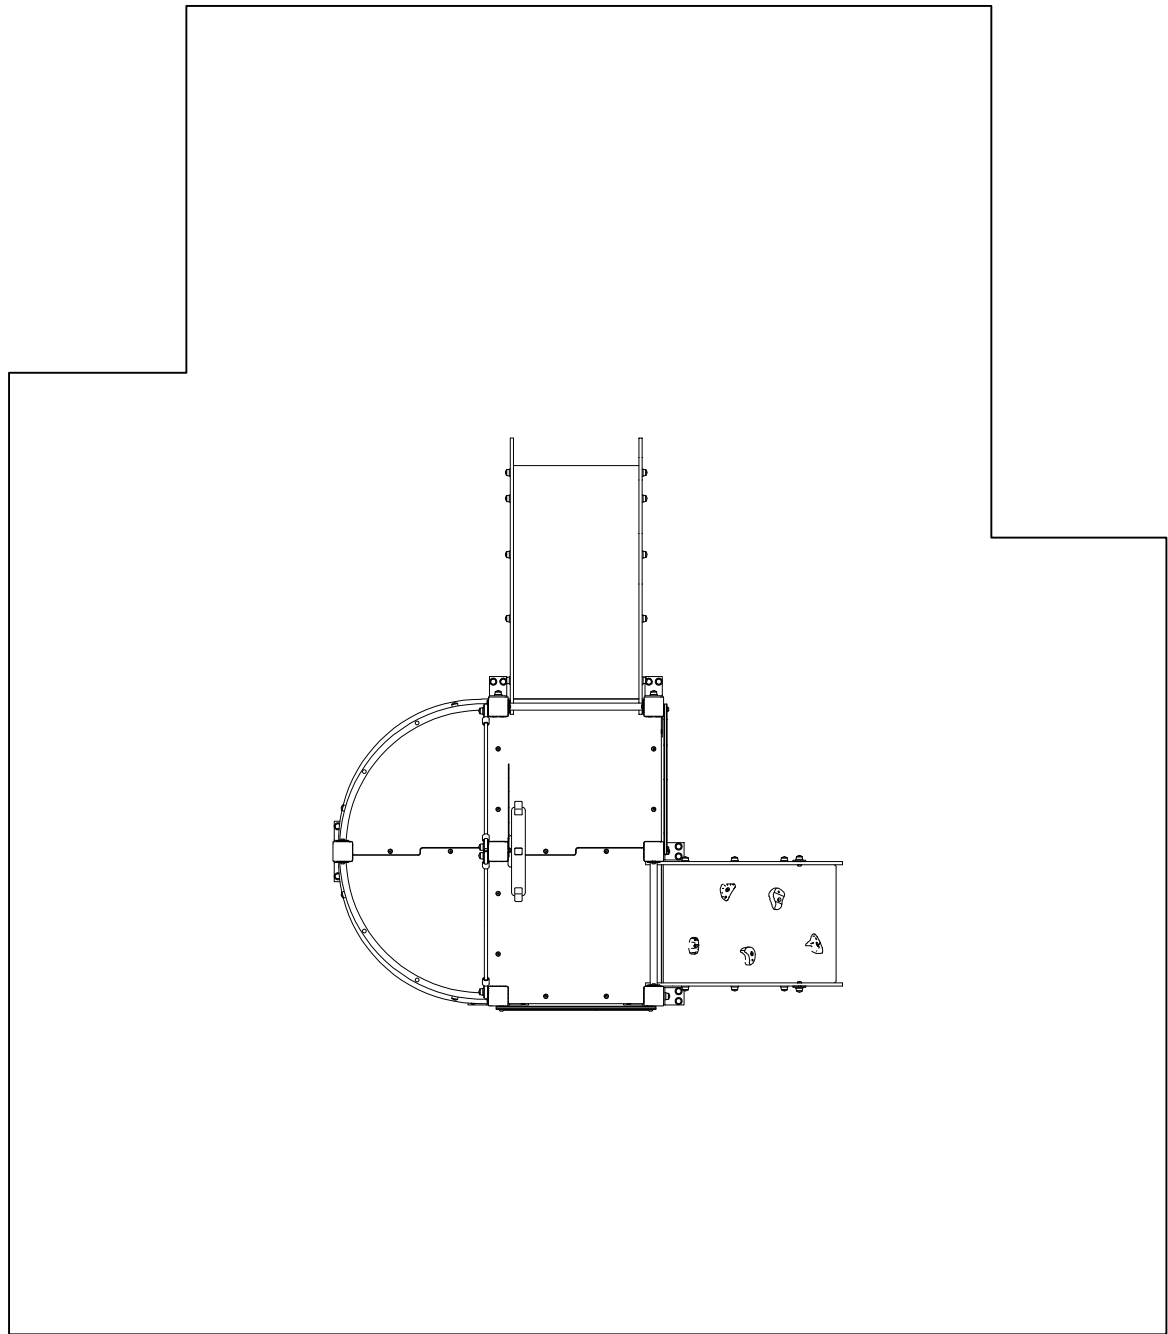

T0775 VELIERO MINI

T0775 MINI SAIL BOAT

VISTA TRIDIMENSIONALE

THREE-DIMENSIONAL VIEW

SCHEMA TECNICA (TECHNICAL DATA SHEET)

ART. T0775

17-03-2021

SCALA (SCALE)

FOGLIO 1 DI 5

PIANTA
(PLAN)

2359

6148

2648

5359

AREA DI SICUREZZA (SAFETY AREA) 29,5MQ

SCHEDA TECNICA (TECHNICAL DATA SHEET)		
ART. T0775	17-03-2021	SCALA (SCALE) 1:35
LE MISURE SONO ESPRESSE IN MM. (MEASUREMENTS ARE EXPRESSED IN MM.)		
 Playgrounds for a playful world	TIEGI SRL VIA BENEDETTO CROCE 7 Z.I. "CONDOTTI BARDINI" 31058 SUSEGANA (TV) 0438-460519	
	Ci riserviamo a termini di Legge la proprietà di questo disegno con divieto di renderlo comunque noto a terzi senza la nostra approvazione	
		FOGLIO 2 DI 5

ALTEZZA DI CADUTA MAX.
(MAX FALL HEIGHT) < 60 cm

ETA' (AGE GROUP)
2 - 6 ANNI

NUMERO UTILIZZATORI
(MAX N. OF SIMULTANEOUS USERS) 3+

INGOMBRO (DIMENSION)
236 cm X 264 cm X 243 cm H.

AREA DI SICUREZZA (SAFETY AREA)
536 cm X 614 cm

VISTA LATERALE
(LATERAL VIEW)

ALTEZZA MASSIMA DI
CADUTA LIBERA
(MAXIMUM HEIGHT OF THE
FREE FALL) < 60 CM

2366

VISTA FRONTALE
(FRONTAL VIEW)

2430

2648

INGOMBRO MAX (OVERALL DIMENSIONS)

SCHEDA TECNICA (TECHNICAL DATA SHEET)