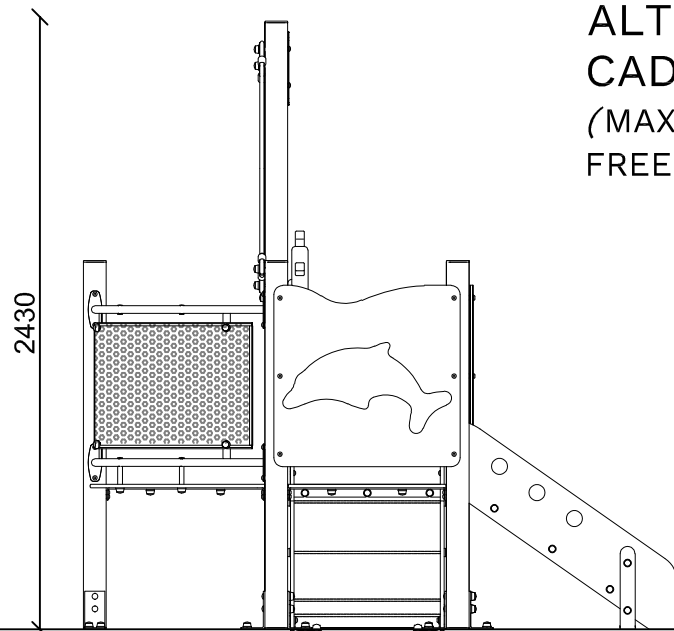

T0775 VELIERO MINI

T0775 MINI SAIL BOAT

VISTA TRIDIMENSIONALE

THREE-DIMENSIONAL VIEW

SCHEMA TECNICA (TECHNICAL DATA SHEET)

ART. T0775

17-03-2021

SCALA (SCALE)

FOGLIO 3 DI 5

TUTTI GLI ELEMENTI DI FISSAGGIO, VITI, DADI, RONDELLE ECC. SONO IN ACCIAIO ZINCATO E PROTETTI DA GHIERE E TAPPI IN POLIETILENE

SCHEDA TECNICA (TECHNICAL DATA SHEET)		
ART. T0775	17-03-2021	SCALA (SCALE)
LE MISURE SONO ESPRESSE IN MM. (MEASUREMENTS ARE EXPRESSED IN MM.)		
 <small>Playgrounds for a playful world</small>	TIEGI SRL <small>VIA BENEDETTO CROCE 7 Z.I. "CONDOTTI BARDINI" 31058 SUSEGANA (TV) 0438-460519</small>	
	<small>Ci riserviamo a termini di Legge la proprietà di questo disegno con divieto di renderlo comunque noto a terzi senza la nostra approvazione</small>	
		FOGLIO 4 DI 5

VISTA LATERALE
(LATERAL VIEW)

ALTEZZA MASSIMA DI
CADUTA LIBERA
(MAXIMUM HEIGHT OF THE
FREE FALL) < 60 CM

2366

VISTA FRONTALE
(FRONTAL VIEW)

2430

2648

INGOMBRO MAX (OVERALL DIMENSIONS)

SCHEDA TECNICA (TECHNICAL DATA SHEET)