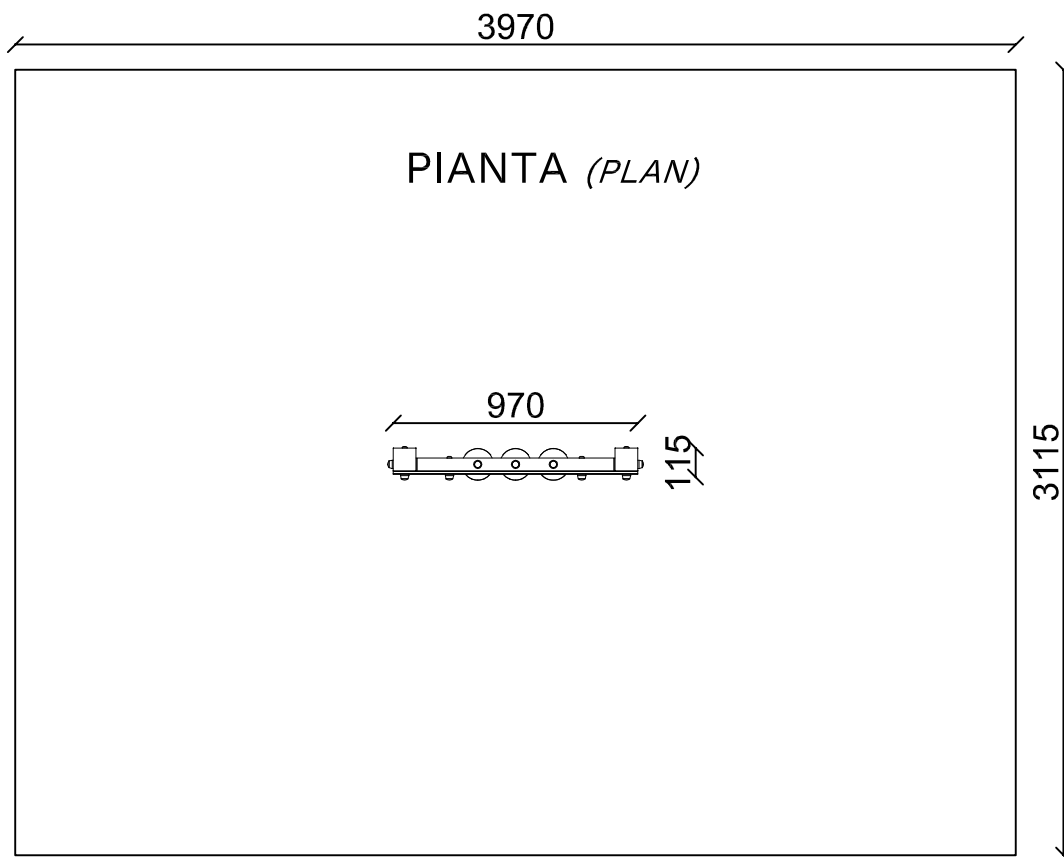

AREA DI SICUREZZA (SAFETY AREA) 12,3MQ