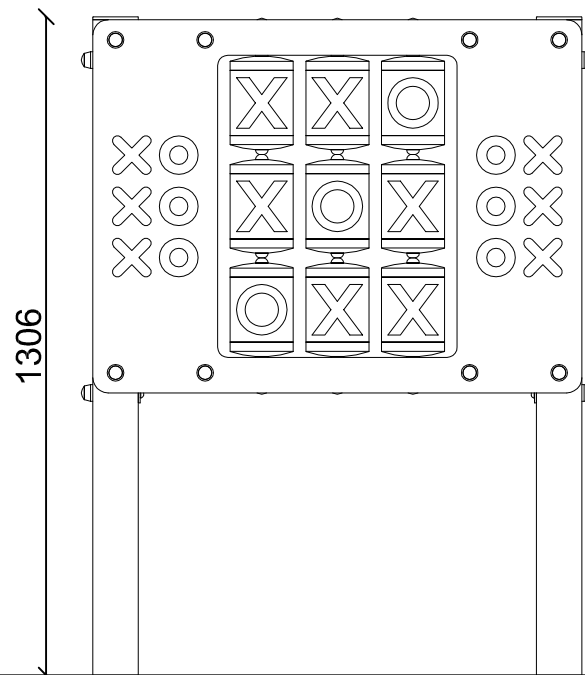

T0601 PANNELLO GIOCO TRIS

T0601 TIC-TAC-TOE PLAY PANEL

VISTA TRIDIMENSIONALE

THREE-DIMENSIONAL VIEW

SCHEMA TECNICA (TECHNICAL DATA SHEET)

ART. **T0601**

19-10-2018

SCALA (SCALE)

Ci riserviamo a termini di Legge la proprietà di questo disegno con divieto di renderlo comunque noto a terzi senza la nostra approvazione.

FOGLIO 1 DI 4

AREA DI SICUREZZA (SAFETY AREA) 12,3MQ

VISTA FRONTALE
(FRONTAL VIEW)

INGOMBRO MAX (OVERALL DIMENSIONS)

SCHEDA TECNICA (TECHNICAL DATA SHEET)		
ART. T0601	19-10-2018	SCALA (SCALE)
LE MISURE SONO ESPRESSE IN MM. (MEASUREMENTS ARE EXPRESSED IN MM.)		
	TOFFOLI GIOCHI SRL VIA BENEDETTO CROCE 7, Z.I. "CONDOTTI BARDINI", 31058 SUSEGANA (TV) 0438-460519	
	<i>Ci riserviamo a termini di Legge la proprietà di questo disegno con divieto di renderlo comunque noto a terzi senza la nostra approvazione.</i>	
		FOGLIO 2 DI 4

ETA' (AGE GROUP)
2 - 8 ANNI

INGOMBRO (OVERALL DIMENSION)
0,97M X 0,11M X 1,30M H.

NUMERO UTILIZZATORI
(MAX N. OF SIMULTANEOUS USERS) 2

AREA DI SICUREZZA (SAFETY AREA)
3,97M X 3,11M

SCHEDA TECNICA (TECHNICAL DATA SHEET)