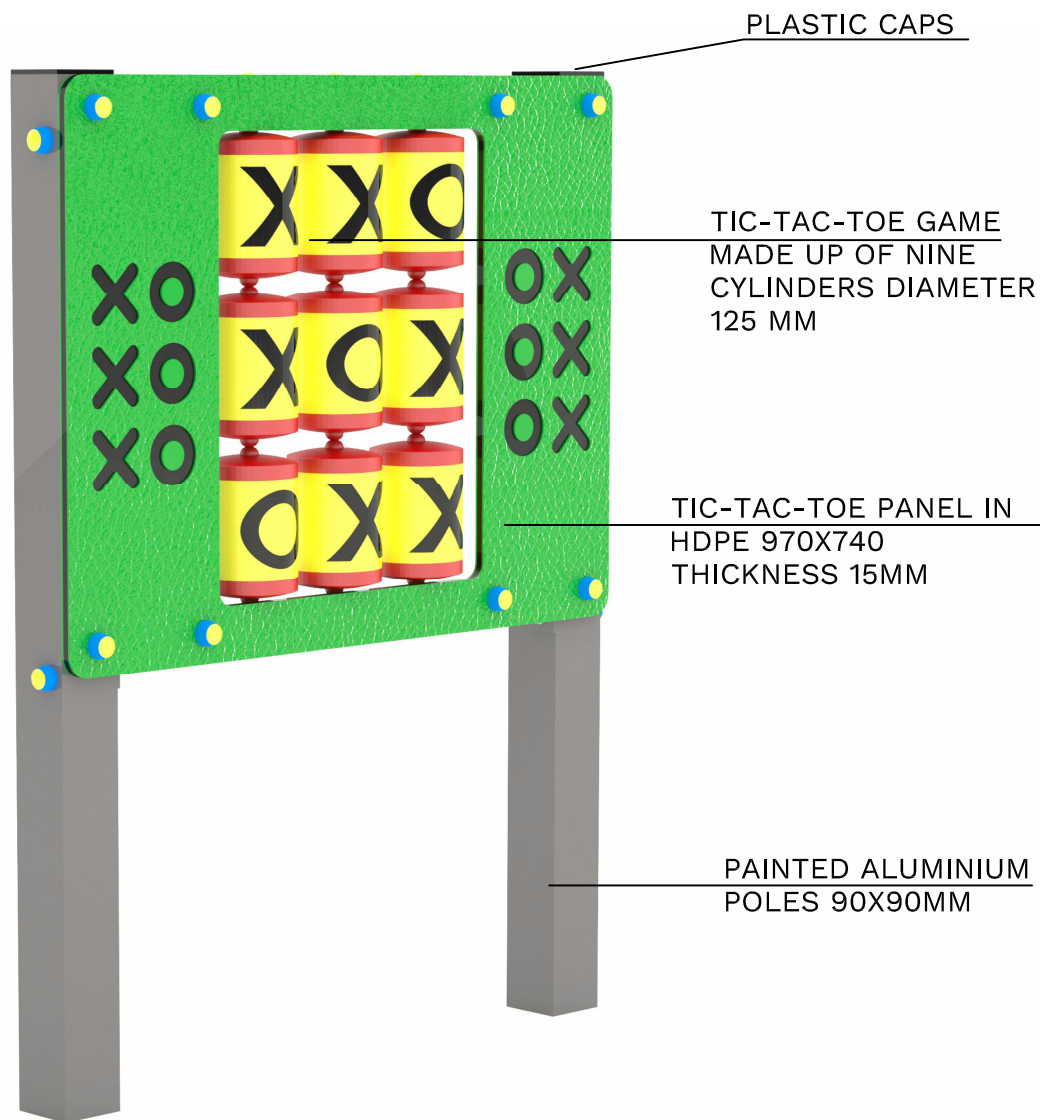

ALL THE FIXING ELEMENTS, SCREWS, DROWS, ECC .. ARE IN STAINLESS STEEL AND PROTECTED WITH PLASTIC BOLTS AND CAPS.

SCHEMA TECNICA (TECHNICAL DATA SHEET)

ART. **T0601**

19-10-2018

SCALA (SCALE)

LE MISURE SONO ESPRESSE IN MM. (MEASUREMENTS ARE EXPRESSED IN MM.)

TOFFOLI
Giochi
Playgrounds for a playful world

TOFFOLI GIOCHI SRL

VIA BENEDETTO CROCE 7, Z.I. "CONDOTTI BARDINI", 31058 SUSEGANA (TV)
0438-460519

Ci riserviamo a termini di Legge la proprietà di questo disegno con divieto di renderlo comunque noto a terzi senza la nostra approvazione.

FOGLIO 4 DI 4