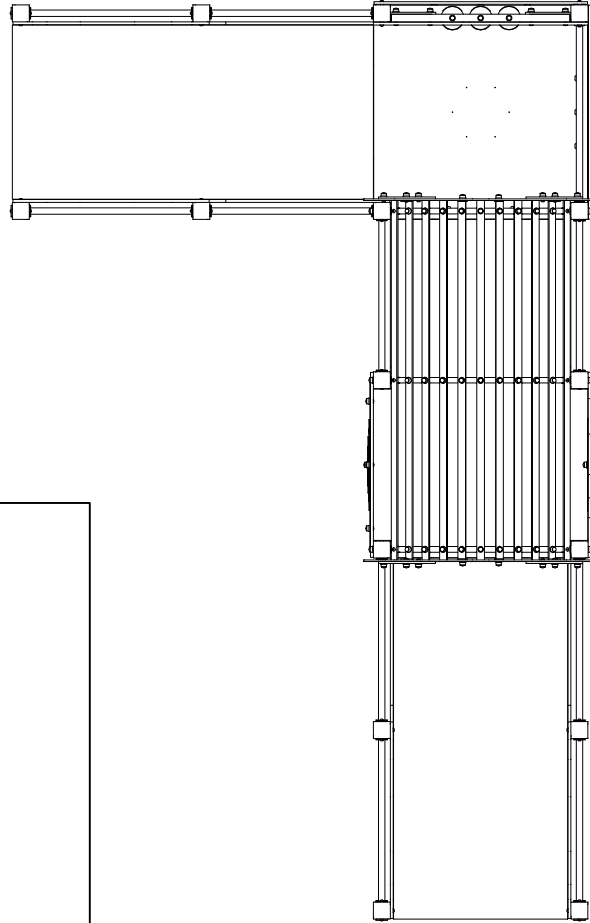

3097

AREA DI SICUREZZA

(SAFETY AREA) **40.3 MQ**

7836

4853

PIANTA (PLAN)

6046

SCHEMA TECNICA (TECHNICAL DATA SHEET)

ART. T0500

23-03-2021

SCALA (SCALE) 1:40

LE MISURE SONO ESPRESSE IN MM. (MEASUREMENTS ARE EXPRESSED IN MM.)

TOFFOLI
Giochi
Playgrounds for a playful world

TIEGI SRL
VIA BENEDETTO CROCE 7,
Z.I. "CONDOTTI BARDINI",
31058 SUSEGANA (TV)
0438-460519

Ci riserviamo a termini di Legge la proprietà di questo disegno con divieto di renderlo comunque noto a terzi senza la nostra approvazione.

FOGLIO 2 DI 5