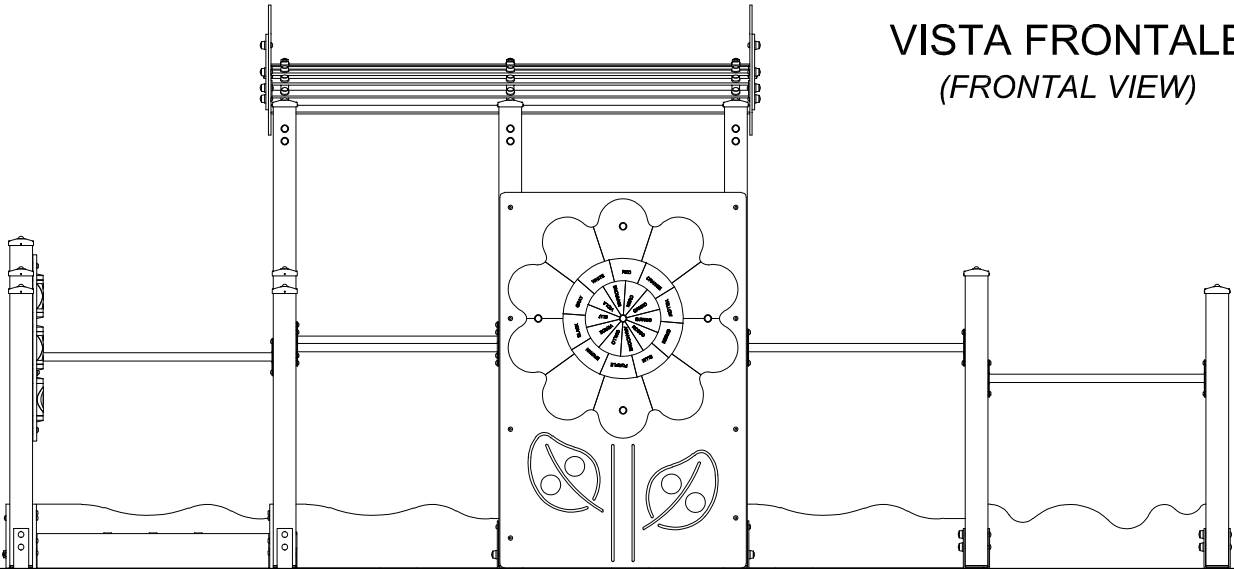

VISTA FRONTALE
(FRONTAL VIEW)

4853