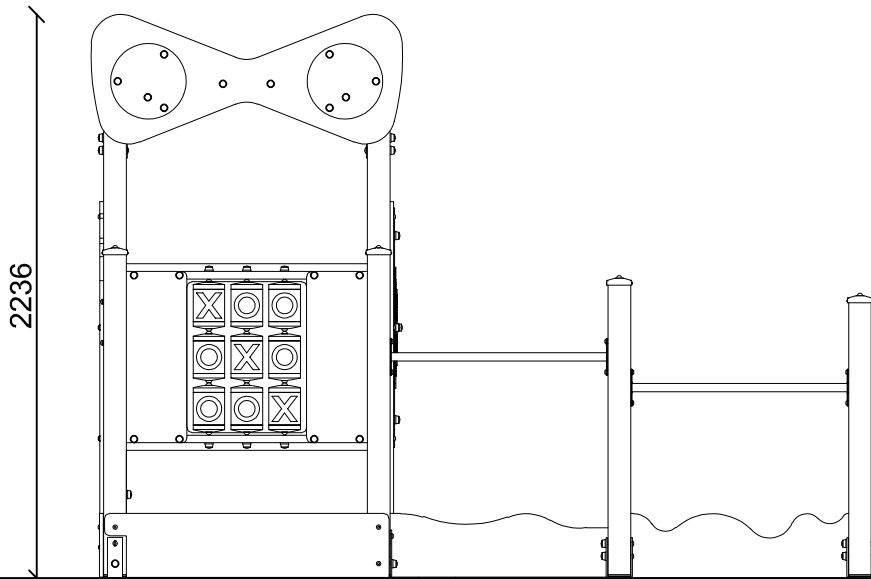

Ci riserviamo a termini di Legge la proprietà di questo disegno con divieto di renderlo comunque noto a terzi senza la nostra approvazione.

FOGLIO 4 DI 5

VISTA FRONTALE
(FRONTAL VIEW)

4853

VISTA LATERALE
(LATERAL VIEW)

ALTEZZA MASSIMA DI
CADUTA LIBERA
(MAXIMUM HEIGHT OF THE
FREE FALL) CM <60

3100

INGOMBRO MAX (OVERALL DIMENSIONS)

SCHEMA TECNICA (TECHNICAL DATA SHEET)

ART. T0500

23-03-2021

SCALA (SCALE) 1:30

LE MISURE SONO ESPRESSE IN MM. (MEASUREMENTS ARE EXPRESSED IN MM.)