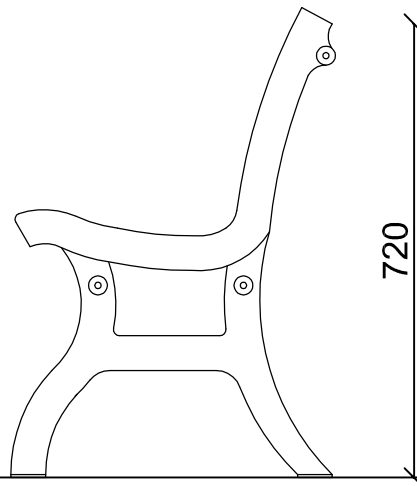

PANCHINA QUEEN VICTORIA IN PINO NORDICO

QUEEN VICTORIA BENCH, PINE WOOD

VISTA TRIDIMENSIONALE

THREE-DIMENSIONAL VIEW

SCHEDA TECNICA (TECHNICAL DATA SHEET)		
ART. PA101050	01-06-2017	SCALA (SCALE)
LE MISURE SONO ESPRESSE IN MM. (MEASUREMENTS ARE EXPRESSED IN MM.)		
	TOFFOLI GIOCHI SRL VIA BENEDETTO CROCE 7, Z.I. "CONDOTTI BARDINI", 31058 SUSEGANA (TV) 0438-460645	
	<small>Ci riserviamo a termini di Legge la proprietà di questo disegno con divieto di renderlo comunque noto a terzi senza la nostra approvazione. We reserve the right to read the ownership of this design with the prohibition of making it known to third parties without our approval.</small>	FOGLIO 1 DI 3

2040

510

PIANTA (PLAN)

720

VISTA FRONTALE
(FRONTAL VIEW)

2040

VISTA LATERALE
(LATERAL VIEW)

510

SCHEMA TECNICA (TECHNICAL DATA SHEET)

ART. PA101050

01-06-2017

SCALA (SCALE) 1:12

LE MISURE SONO ESPRESSE IN MM. (MEASUREMENTS ARE EXPRESSED IN MM.)

TOFFOLI GIOCHI SRL
 VIA BENEDETTO CROCE 7, Z.I. "CONDOTTI BARDINI", 31058 SUSEGANA (TV)
 0438-460645

FOGLIO 2 DI 3

TAVOLE DI PINO NORDICO
 IMPREGNATO IN AUTOCLAVE CON
 ANGOLI ARROTONDATI DI SEZIONE
 45X45MM LUNGHEZZA 1960MM

FIANCHI IN GHISA SFEROIDALE
 VERNICIATI PER ESTERNO COMPLETI
 DI 3 TIRANTI A 2 RINFORZI CON
 POSSIBILITA' DI ANCORAGGIO SU CLS