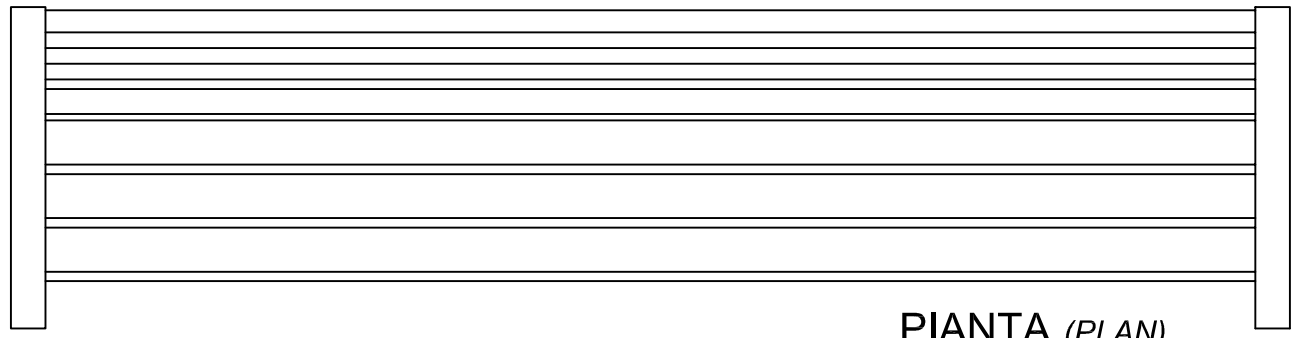

2040

510

PIANTA (PLAN)

720