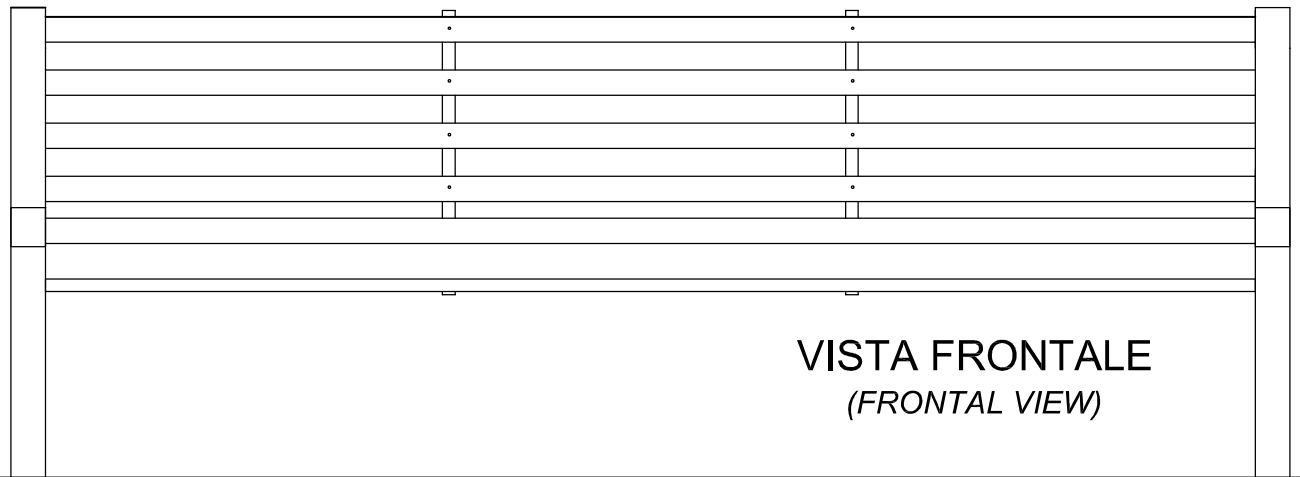

VISTA FRONTALE
(FRONTAL VIEW)

2040