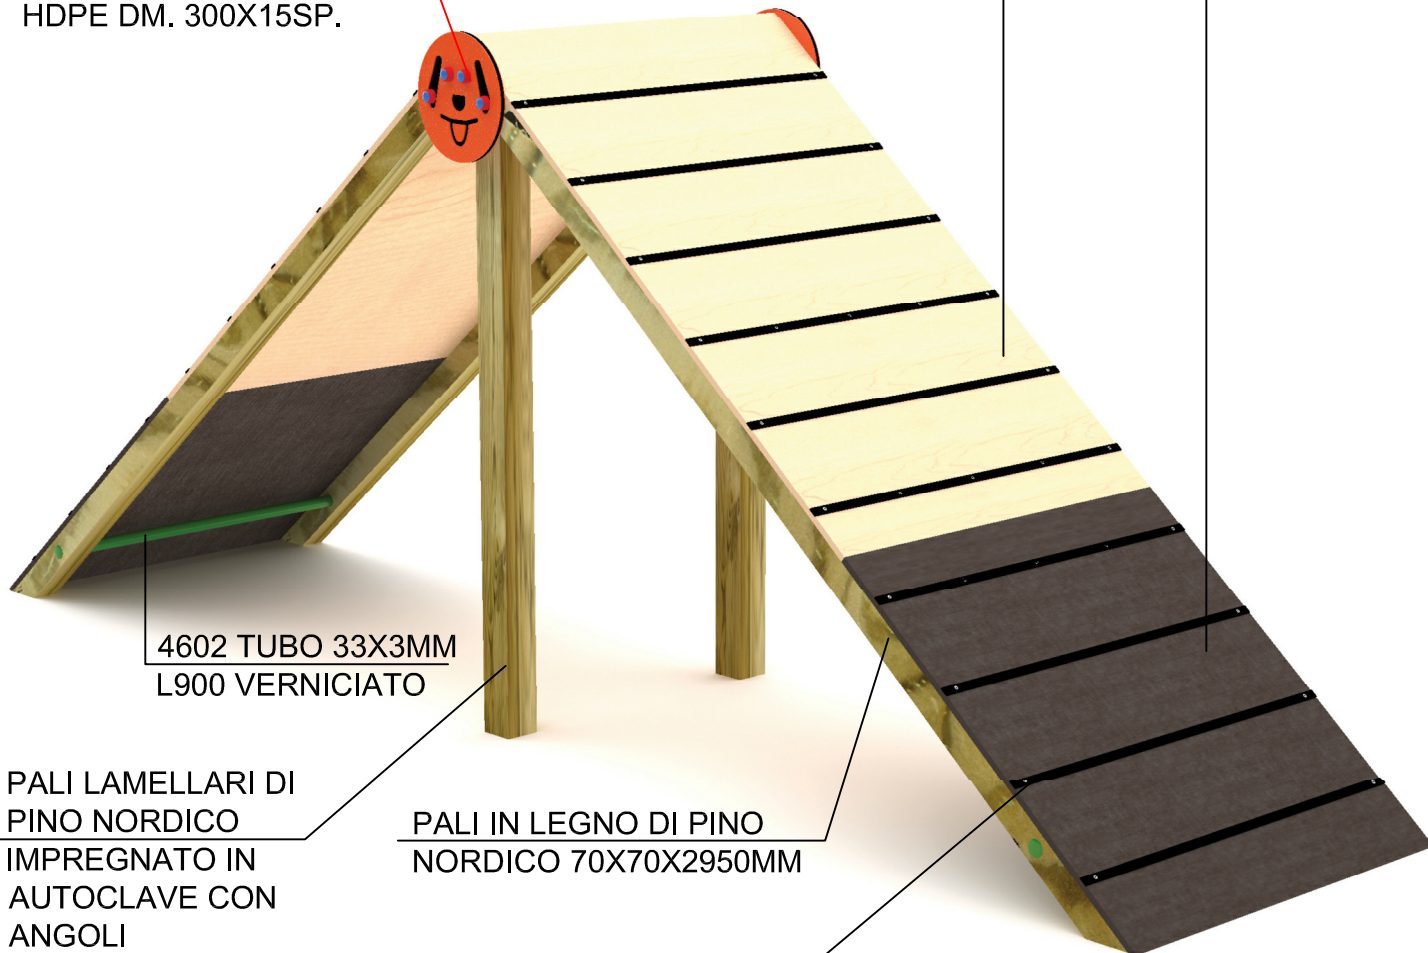

VISTA LATERALE  
(LATERAL VIEW)

ALTEZZA MASSIMA DI  
CADUTA LIBERA CANE  
(MAXIMUM HEIGHT OF THE  
FREE FALL DOG) CM 170,6

VISTA FRONTALE  
(FRONTAL VIEW)

INGOMBRO MAX (OVERALL DIMENSIONS)

SCHEDA TECNICA (TECHNICAL DATA SHEET)		
ART. <b>DOG102</b>	10-09-2020	SCALA 1:30
LE MISURE SONO ESPRESSE IN MM. (MEASUREMENTS ARE EXPRESSED IN MM.)		
 <p>Playgrounds for a playful world</p>	<p><b>TIEGI SRL</b>                  VIA BENEDETTO CROCE 7                  Z.I. "CONDOTTI BARDINI"                  31058 SUSEGANA (TV)                  0438-460519</p>	
	<p><small>Ci riserviamo a termini di Legge la proprietà di questo disegno con divieto di renderlo comunque noto a terzi senza la nostra approvazione</small></p>	
		FOGLIO 3 DI 4

PANNELLO PER SALITA CANE IN MULTISTRATO DI  
BETULLA RIVESTITO IN CRPLY

PANNELLO IN MULTISTRATO DI  
BETULLA AD INCOLLAGGIO  
FENOLICO SP.16MM

LOGO DOG CIRCOLARE IN  
HDPE DM. 300X15SP.

4602 TUBO 33X3MM  
L900 VERNICIATO

PALI LAMELLARI DI  
PINO NORDICO  
IMPREGNATO IN  
AUTOCLAVE CON  
ANGOLI  
ARROTONDATI DA  
90X90MM., DOTATI DI  
STAFFE PER  
ANCORAGGIO AL  
TERRENO

PALI IN LEGNO DI PINO  
NORDICO 70X70X2950MM

FASCETTA ANTISCIVOLO