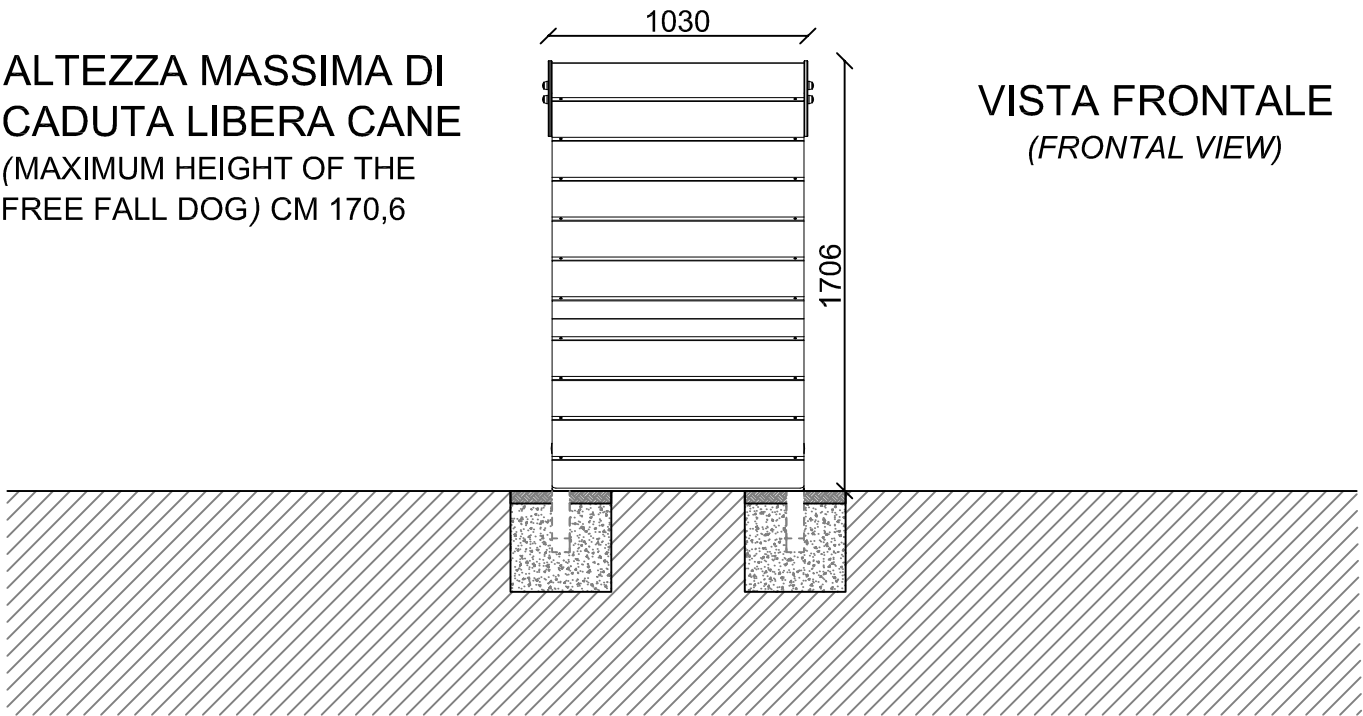

# DOG "UP AND DOWN"

VISTA TRIDIMENSIONALE  
(THREE DIMENSIONAL VIEW)

SCHEDA TECNICA (TECHNICAL DATA SHEET)

ART. **DOG102**

10-09-2020

SCALA

LE MISURE SONO ESPRESSE IN MM. (MEASUREMENTS ARE EXPRESSED IN MM.)

FOGLIO 1 DI 4

PIANTA (PLAN)

SI CONSIGLIA DI LASCIARE ALMENO 2 METRI DI SPAZIO LIBERO SU OGNI LATO DELL'ARTICOLO.

YOU RECOMMEND TO LEAVE ALWAYS 2 METERS OF FREE SPACE ON ANY SIDE OF THE ARTICLE

INGOMBRO MAX (OVERALL DIMENSIONS)

VISTA LATERALE  
(LATERAL VIEW)

ALTEZZA MASSIMA DI  
CADUTA LIBERA CANE  
(MAXIMUM HEIGHT OF THE  
FREE FALL DOG) CM 170,6

VISTA FRONTALE  
(FRONTAL VIEW)

INGOMBRO MAX (OVERALL DIMENSIONS)

SCHEDA TECNICA (TECHNICAL DATA SHEET)		
ART. <b>DOG102</b>	10-09-2020	SCALA 1:30
LE MISURE SONO ESPRESSE IN MM. (MEASUREMENTS ARE EXPRESSED IN MM.)		
 <p>Playgrounds for a playful world</p>	<p><b>TIEGI SRL</b>                  VIA BENEDETTO CROCE 7                  Z.I. "CONDOTTI BARDINI"                  31058 SUSEGANA (TV)                  0438-460519</p>	
	<p><small>Ci riserviamo a termini di Legge la proprietà di questo disegno con divieto di renderlo comunque noto a terzi senza la nostra approvazione</small></p>	
		FOGLIO 3 DI 4