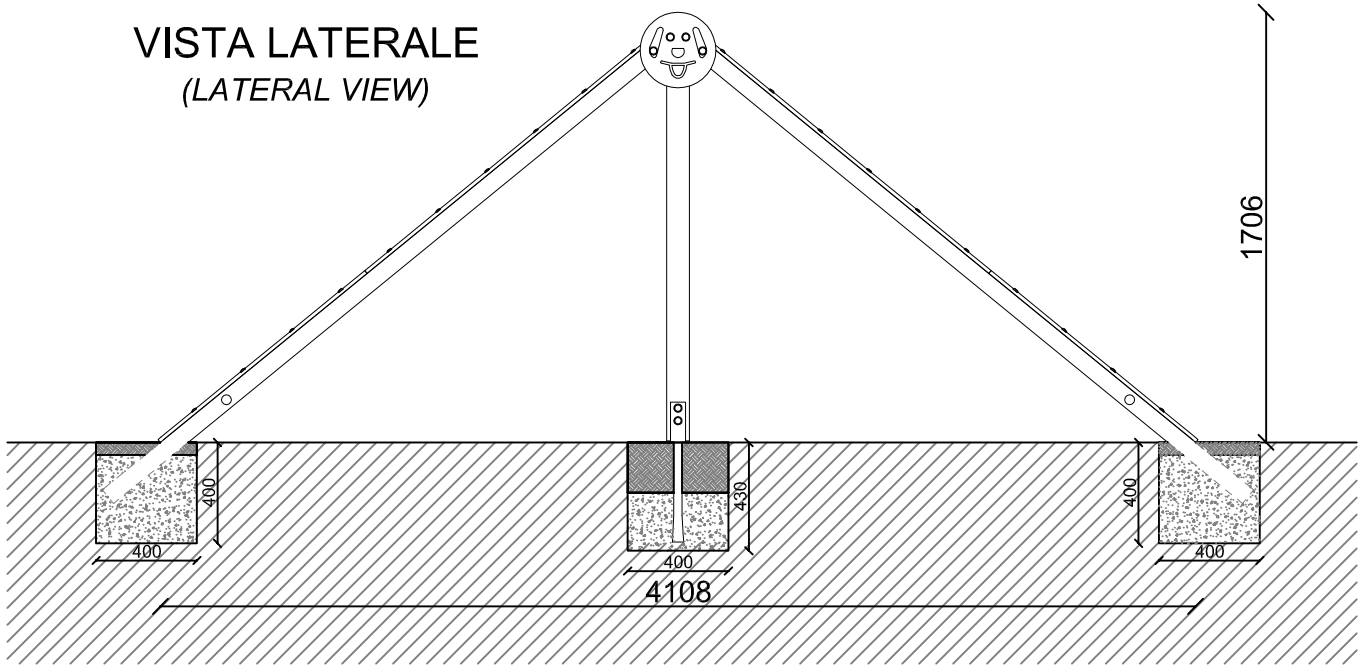

# DOG "UP AND DOWN"

VISTA TRIDIMENSIONALE  
(THREE DIMENSIONAL VIEW)

SCHEDA TECNICA (TECHNICAL DATA SHEET)

ART. **DOG102**

10-09-2020

SCALA

LE MISURE SONO ESPRESSE IN MM. (MEASUREMENTS ARE EXPRESSED IN MM.)

FOGLIO 1 DI 4

PIANTA (PLAN)

SI CONSIGLIA DI LASCIARE ALMENO 2 METRI DI SPAZIO LIBERO SU OGNI LATO DELL'ARTICOLO.

YOU RECOMMEND TO LEAVE ALWAYS 2 METERS OF FREE SPACE ON ANY SIDE OF THE ARTICLE

INGOMBRO MAX (OVERALL DIMENSIONS)

VISTA LATERALE  
(LATERAL VIEW)

ALTEZZA MASSIMA DI  
CADUTA LIBERA CANE  
(MAXIMUM HEIGHT OF THE  
FREE FALL DOG) CM 170,6

VISTA FRONTALE  
(FRONTAL VIEW)

INGOMBRO MAX (OVERALL DIMENSIONS)

SCHEDA TECNICA (TECHNICAL DATA SHEET)		
ART. <b>DOG102</b>	10-09-2020	SCALA 1:30
LE MISURE SONO ESPRESSE IN MM. (MEASUREMENTS ARE EXPRESSED IN MM.)		
 <p>Playgrounds for a playful world</p>	<p><b>TIEGI SRL</b>                  VIA BENEDETTO CROCE 7                  Z.I. "CONDOTTI BARDINI"                  31058 SUSEGANA (TV)                  0438-460519</p>	
	<p><small>Ci riserviamo a termini di Legge la proprietà di questo disegno con divieto di renderlo comunque noto a terzi senza la nostra approvazione</small></p>	
		FOGLIO 3 DI 4

PANNELLO PER SALITA CANE IN MULTISTRATO DI  
BETULLA RIVESTITO IN CRPLY

PANNELLO IN MULTISTRATO DI  
BETULLA AD INCOLLAGGIO  
FENOLICO SP.16MM

LOGO DOG CIRCOLARE IN  
HDPE DM. 300X15SP.

4602 TUBO 33X3MM  
L900 VERNICIATO