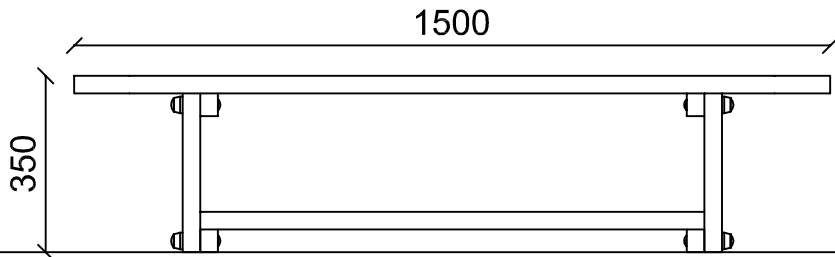

BABY-107 PANCA BABY L.1500

BABY-107 BABY BENCH L.1500

VISTA TRIDIMENSIONALE

THREE-DIMENSIONAL VIEW

SCHEDA TECNICA (TECHNICAL DATA SHEET)

ART. **BABY-107**

01-06-2017

SCALA (SCALE)

LE MISURE SONO ESPRESSE IN MM. (MEASUREMENTS ARE EXPRESSED IN MM.)

TOFFOLI
Giochi
Playgrounds for a playful world

TOFFOLI GIOCHI SRL

VIA BENEDETTO CROCE 7, Z.I. "CONDOTTI BARDINI", 31058 SUSEGANA (TV)
0438-460645

FOGLIO 1 DI 3

PIANTA (PLAN)

VISTA LATERALE (LATERAL VIEW)

VISTA FRONTALE (FRONTAL VIEW)

INGOMBRO MAX (OVERALL DIMENSIONS)

ALTEZZA DI CADUTA MAX. (SEAT HEIGHT)
<60 cm

INGOMBRO (OVERALL DIMENSION)
150 cm x 28 cm x 35 cm H.

TAVOLE DI PINO
 NORDICO IMPREGNATO
 IN AUTOCLAVE CON
 ANGOLI ARROTONDATI DI
 SEZIONE 95X35MM

TUTTI GLI ELEMENTI DI FISSAGGIO, VITI, DADI, RONDELLE ECC.
 SONO IN ACCIAIO INOSSIDABILE E PROTETTI DA GHIERE E
 TAPPI IN POLIETILENE