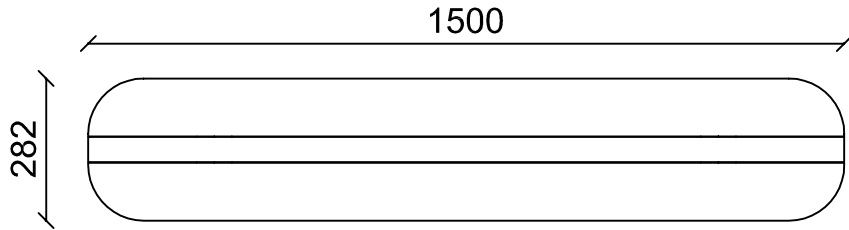

BABY-107 PANCA BABY L.1500

BABY-107 BABY BENCH L.1500

VISTA TRIDIMENSIONALE

THREE-DIMENSIONAL VIEW

SCHEDA TECNICA (TECHNICAL DATA SHEET)

ART. **BABY-107**

01-06-2017

SCALA (SCALE)

LE MISURE SONO ESPRESSE IN MM. (MEASUREMENTS ARE EXPRESSED IN MM.)

TOFFOLI
Giochi
Playgrounds for a playful world

TOFFOLI GIOCHI SRL

VIA BENEDETTO CROCE 7, Z.I. "CONDOTTI BARDINI", 31058 SUSEGANA (TV)
0438-460645

FOGLIO 1 DI 3

PIANTA (PLAN)

VISTA LATERALE (LATERAL VIEW)

VISTA FRONTALE (FRONTAL VIEW)

INGOMBRO MAX (OVERALL DIMENSIONS)

ALTEZZA DI CADUTA MAX. (SEAT HEIGHT)
<60 cm

INGOMBRO (OVERALL DIMENSION)
150 cm x 28 cm x 35 cm H.

ETA' (AGE GROUP)
2 - 8 ANNI

NUMERO UTILIZZATORI
(MAX N. OF SIMULTANEOUS USERS) 3

SCHEMA TECNICA (TECHNICAL DATA SHEET)

ART. **BABY-107**

01-06-2017

SCALA (SCALE) 1:15

LE MISURE SONO ESPRESSE IN MM. (MEASUREMENTS ARE EXPRESSED IN MM.)