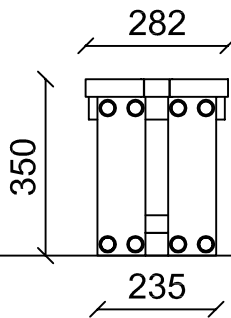

BABY-107 PANCA BABY L.1500

BABY-107 BABY BENCH L.1500

VISTA TRIDIMENSIONALE

THREE-DIMENSIONAL VIEW

SCHEDA TECNICA (TECHNICAL DATA SHEET)

ART. **BABY-107**

01-06-2017

SCALA (SCALE)

FOGLIO 1 DI 3

PIANTA (PLAN)

VISTA LATERALE (LATERAL VIEW)

VISTA FRONTALE (FRONTAL VIEW)

INGOMBRO MAX (OVERALL DIMENSIONS)

ALTEZZA DI CADUTA MAX. (SEAT HEIGHT)
<60 cm

INGOMBRO (OVERALL DIMENSION)
150 cm x 28 cm x 35 cm H.

ETA' (AGE GROUP)
2 - 8 ANNI

NUMERO UTILIZZATORI
(MAX N. OF SIMULTANEOUS USERS) 3

SCHEMA TECNICA (TECHNICAL DATA SHEET)

ART. **BABY-107**

01-06-2017

SCALA (SCALE) 1:15

LE MISURE SONO ESPRESSE IN MM. (MEASUREMENTS ARE EXPRESSED IN MM.)

SCHEDA TECNICA (TECHNICAL DATA SHEET)		
ART. BABY-107	01-06-2017	SCALA (SCALE)
LE MISURE SONO ESPRESSE IN MM. (MEASUREMENTS ARE EXPRESSED IN MM.)		
	TOFFOLI GIOCHI SRL <small>VIA BENEDETTO CROCE 7, Z.I. "CONDOTTI BARDINI", 31058 SUSEGANA (TV) 0438-460645</small>	
	<small>Ci riserviamo a termini di Legge la proprietà di questo disegno con divieto di renderlo comunque noto a terzi senza la nostra approvazione. We reserve the right to read the ownership of this design with the prohibition of making it known to third parties without our approval</small>	FOGLIO 3 DI 3