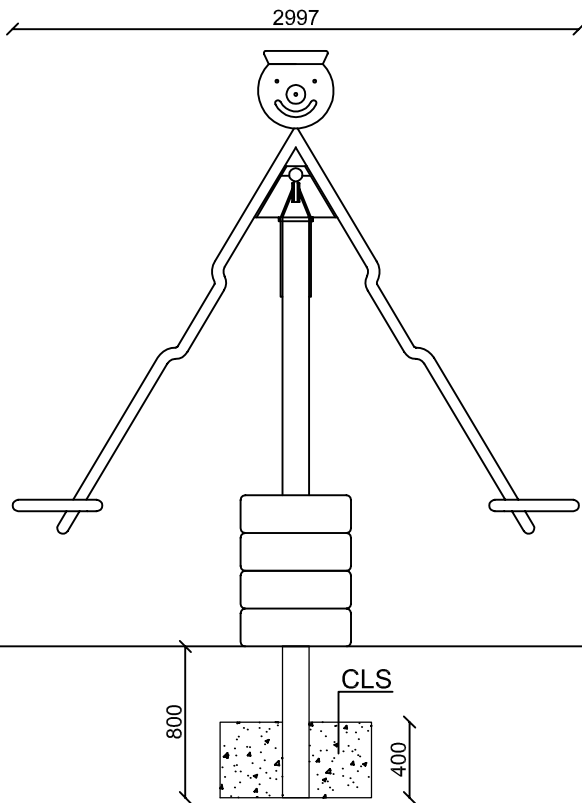

FOGLIO 1 DI 3

INGOMBRO MAX

(OVERALL DIMENSIONS)

AREA DI SICUREZZA (IMPACT AREA)
DM. 6M

PIANTA (PLAN)

VISTA FRONTALE

(FRONTAL VIEW)

SCHEDA TECNICA (TECHNICAL DATA SHEET)

ART. 302

01-06-2017

SCALA (SCALE) 1:50 - 1:40

LE MISURE SONO ESPRESSE IN MM. (MEASUREMENTS ARE EXPRESSED IN MM.)

TOFFOLI GIOCHI SRL
VIA BENEDETTO CROCE 7, Z.I. "CONDOTTI BARDINI", 31058 SUSEGANA (TV)
0438-460645

ALTEZZA DI CADUTA MAX. (SEAT HEIGHT)
<100 cm

INGOMBRO (OVERALL DIMENSION)
280 cm x 280 cm x 315 cm H.

ETA' (AGE GROUP)
5 - 11 ANNI

NUMERO UTILIZZATORI
(MAX N. OF SIMULTANEOUS USERS) 4

SCHEDA TECNICA (TECHNICAL DATA SHEET)