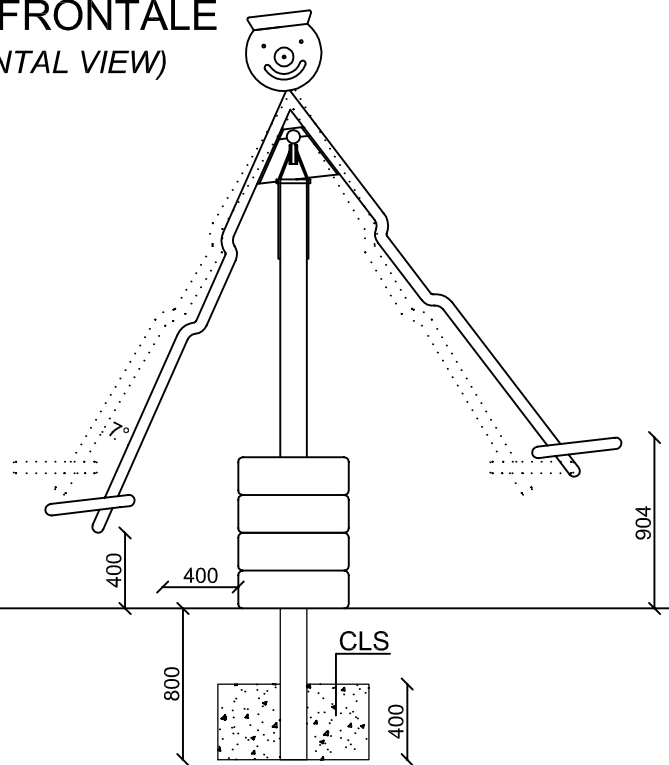

FOGLIO 1 DI 3

INGOMBRO MAX

(OVERALL DIMENSIONS)

AREA DI SICUREZZA (IMPACT AREA)
DM. 6M

PIANTA (PLAN)

VISTA FRONTALE

(FRONTAL VIEW)

SCHEDA TECNICA (TECHNICAL DATA SHEET)

ART. 302

01-06-2017

SCALA (SCALE) 1:50 - 1:40

LE MISURE SONO ESPRESSE IN MM. (MEASUREMENTS ARE EXPRESSED IN MM.)

TOFFOLI GIOCHI SRL
VIA BENEDETTO CROCE 7, Z.I. "CONDOTTI BARDINI", 31058 SUSEGANA (TV)
0438-460645

ALTEZZA DI CADUTA MAX. (SEAT HEIGHT)
<100 cm

INGOMBRO (OVERALL DIMENSION)
280 cm x 280 cm x 315 cm H.

ETA' (AGE GROUP)
5 - 11 ANNI

NUMERO UTILIZZATORI
(MAX N. OF SIMULTANEOUS USERS) 4

SCHEDA TECNICA (TECHNICAL DATA SHEET)