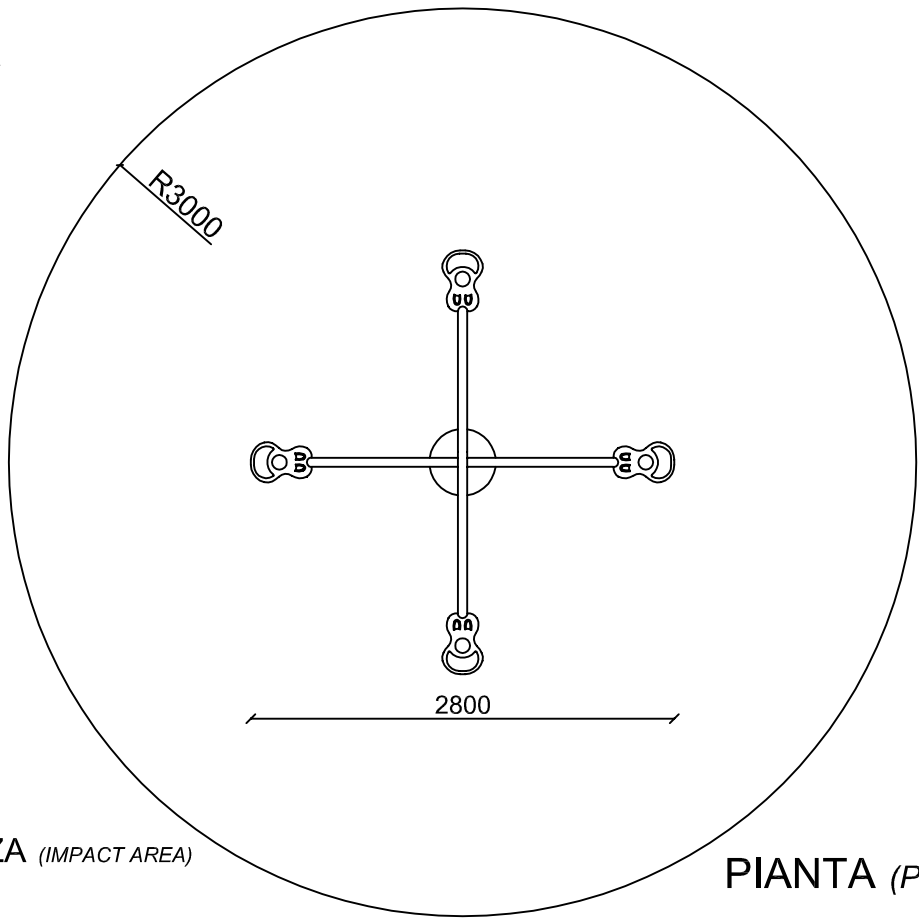

302 GIONDOLO A 4 POSTI

302 GIONDOLO WITH 4 PLACES

VISTA TRIDIMENSIONALE

THREE-DIMENSIONAL VIEW

SCHEDA TECNICA (TECHNICAL DATA SHEET)

ART. 302

01-06-2017

SCALA (SCALE)

FOGLIO 1 DI 3

INGOMBRO MAX

(OVERALL DIMENSIONS)

AREA DI SICUREZZA (IMPACT AREA)
DM. 6M

PIANTA (PLAN)

VISTA FRONTALE

(FRONTAL VIEW)

SCHEDA TECNICA (TECHNICAL DATA SHEET)

ART. 302

01-06-2017

SCALA (SCALE) 1:50 - 1:40

LE MISURE SONO ESPRESSE IN MM. (MEASUREMENTS ARE EXPRESSED IN MM.)

TOFFOLI GIOCHI SRL
VIA BENEDETTO CROCE 7, Z.I. "CONDOTTI BARDINI", 31058 SUSEGANA (TV)
0438-460645

ALTEZZA DI CADUTA MAX. (SEAT HEIGHT)
<100 cm

INGOMBRO (OVERALL DIMENSION)
280 cm x 280 cm x 315 cm H.

ETA' (AGE GROUP)
5 - 11 ANNI

NUMERO UTILIZZATORI
(MAX N. OF SIMULTANEOUS USERS) 4

SCHEDA TECNICA (TECHNICAL DATA SHEET)