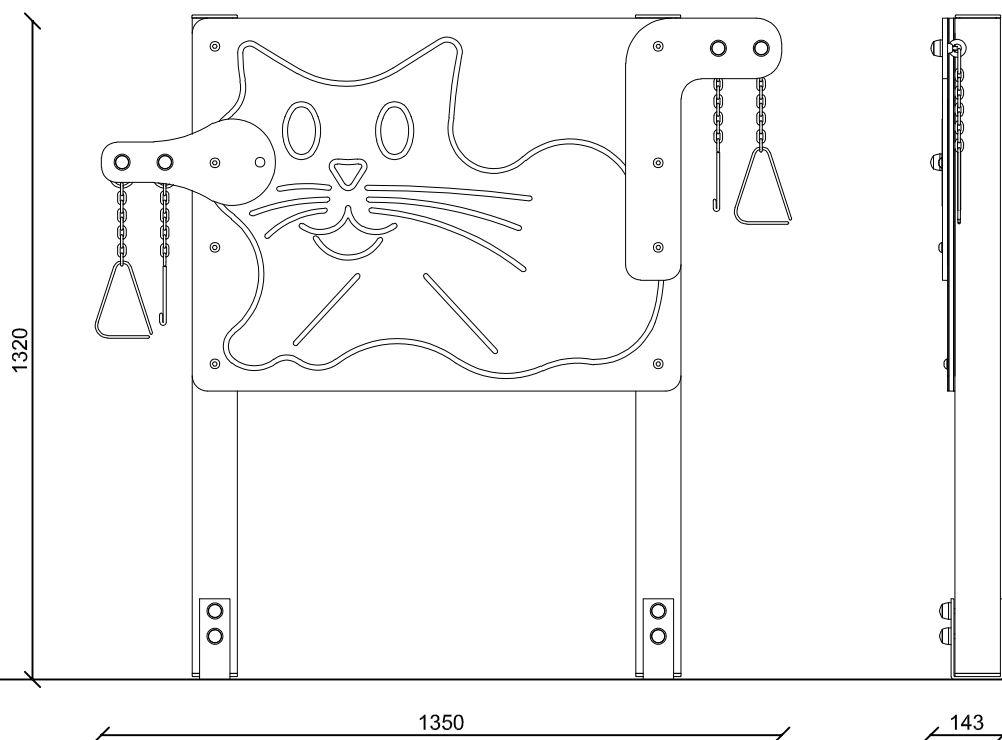

**SCHEMA TECNICA (TECHNICAL DATA SHEET)**

ART. **T0604**

30-03-2021

SCALA (SCALE)

LE MISURE SONO ESPRESSE IN MM. (MEASUREMENTS ARE EXPRESSED IN MM.)

**TOFFOLI**  
Giochi  
Playgrounds for a playful world

**TIEGI SRL**  
VIA BENEDETTO CROCE 7,  
Z.I. "CONDOTTI BARDINI",  
31058 SUSEGANA (TV)  
0438-460519

Ci riserviamo a termini di Legge la proprietà di questo disegno con divieto di renderlo comunque noto a terzi senza la nostra approvazione.

FOGLIO 4 DI 5

ALTEZZA MASSIMA DI  
CADUTA LIBERA (MAXIMUM  
HEIGHT OF THE FREE FALL) CM <60

VISTA FRONTALE  
(FRONTAL VIEW)

VISTA LATERALE  
(FRONTAL VIEW)

INGOMBRO MAX (OVERALL DIMENSIONS)

SCHEDA TECNICA (TECHNICAL DATA SHEET)

ART. **T0604**

30-03-2021

SCALA (SCALE) 1:15

LE MISURE SONO ESPRESSE IN MM. (MEASUREMENTS ARE EXPRESSED IN MM.)