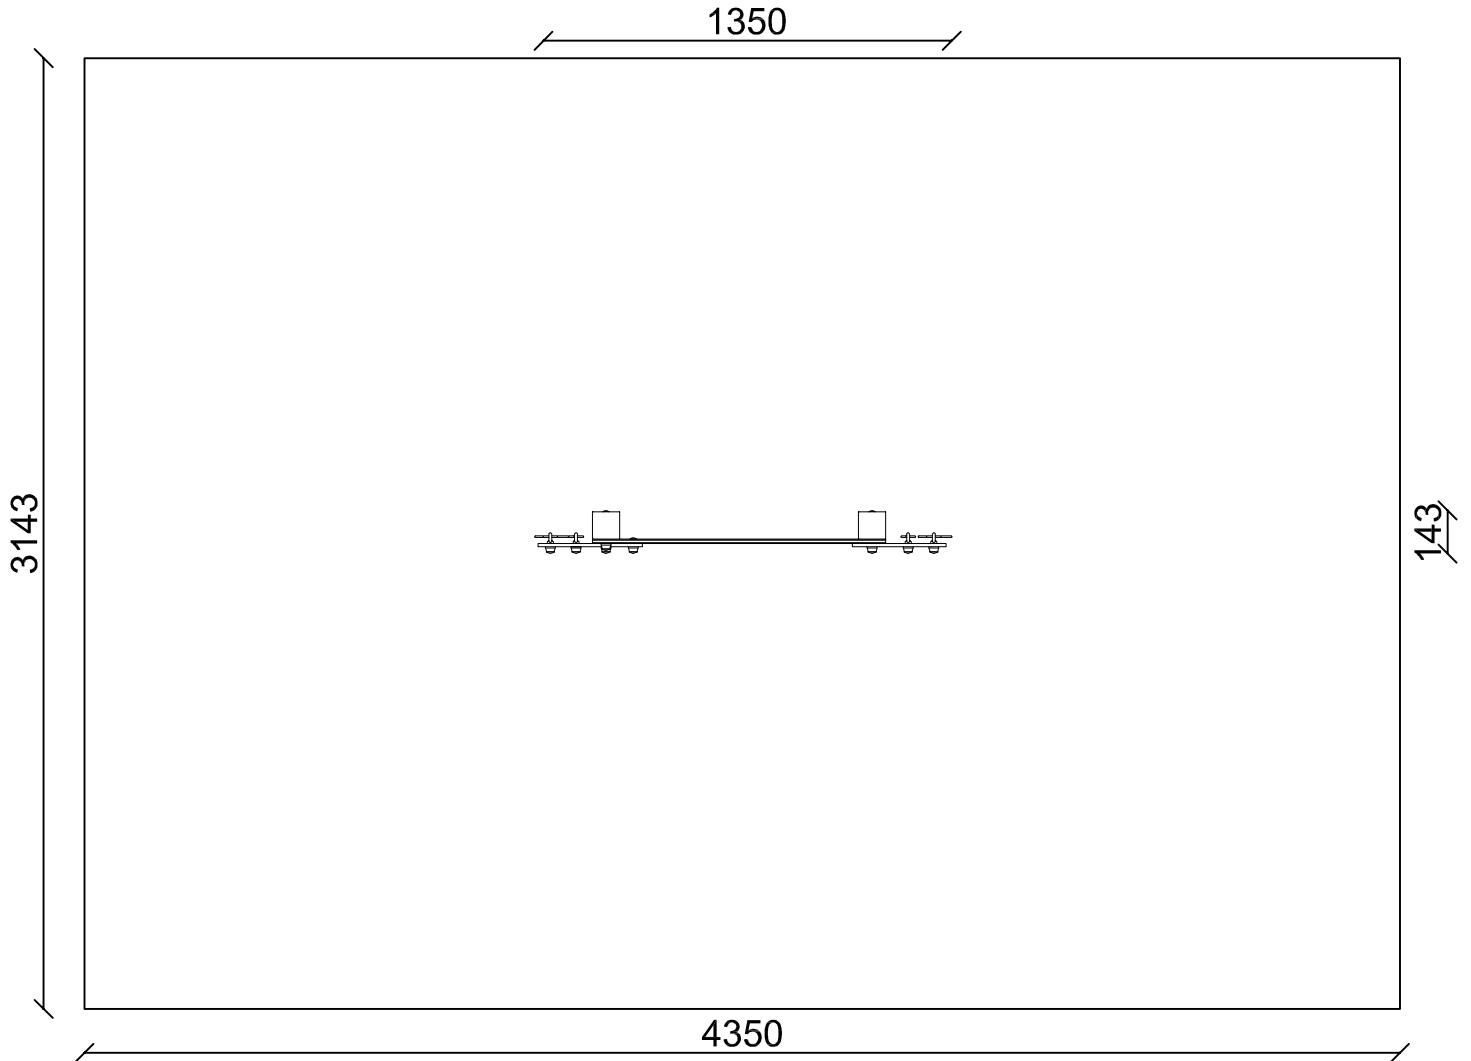

# TRIGATTO

TRIGATTO

VISTA TRIDIMENSIONALE  
THREE-DIMENSIONAL VIEW

SCHEDA TECNICA (TECHNICAL DATA SHEET)		
ART. <b>T0604</b>	30-03-2021	SCALA (SCALE)
LE MISURE SONO ESPRESSE IN MM. (MEASUREMENTS ARE EXPRESSED IN MM.)		
 <p><b>TOFFOLI</b> Giochi <small>Playgrounds for a playful world</small></p>	<p><b>TIEGI SRL</b> VIA BENEDETTO CROCE 7, Z.I. "CONDOTTI BARDINI", 31058 SUSEGANA (TV) 0438-460519</p>	
	<p><small>Ci riserviamo a termini di Legge la proprietà di questo disegno con divieto di renderlo comunque noto a terzi senza la nostra approvazione.</small></p>	
		FOGLIO 1 DI 5

# PIANTA (PLAN)

AREA DI SICUREZZA (SAFETY AREA) 13.6 MQ

INGOMBRO MAX (OVERALL DIMENSIONS)

FOGLIO 2 DI 5

ETA' (AGE GROUP)  
2 - 8 ANNI

INGOMBRO (OVERALL DIMENSION)  
135 cm X 14 cm X 132 cm H.

NUMERO UTILIZZATORI  
(MAX N. OF SIMULTANEOUS USERS) 2

AREA DI SICUREZZA (SAFETY AREA)  
435 cm X 314 cm

VISTA FRONTALE  
(FRONTAL VIEW)

VISTA LATERALE  
(FRONTAL VIEW)

INGOMBRO MAX (OVERALL DIMENSIONS)

SCHEDA TECNICA (TECHNICAL DATA SHEET)

ART. **T0604**

30-03-2021

SCALA (SCALE) 1:15

LE MISURE SONO ESPRESSE IN MM. (MEASUREMENTS ARE EXPRESSED IN MM.)